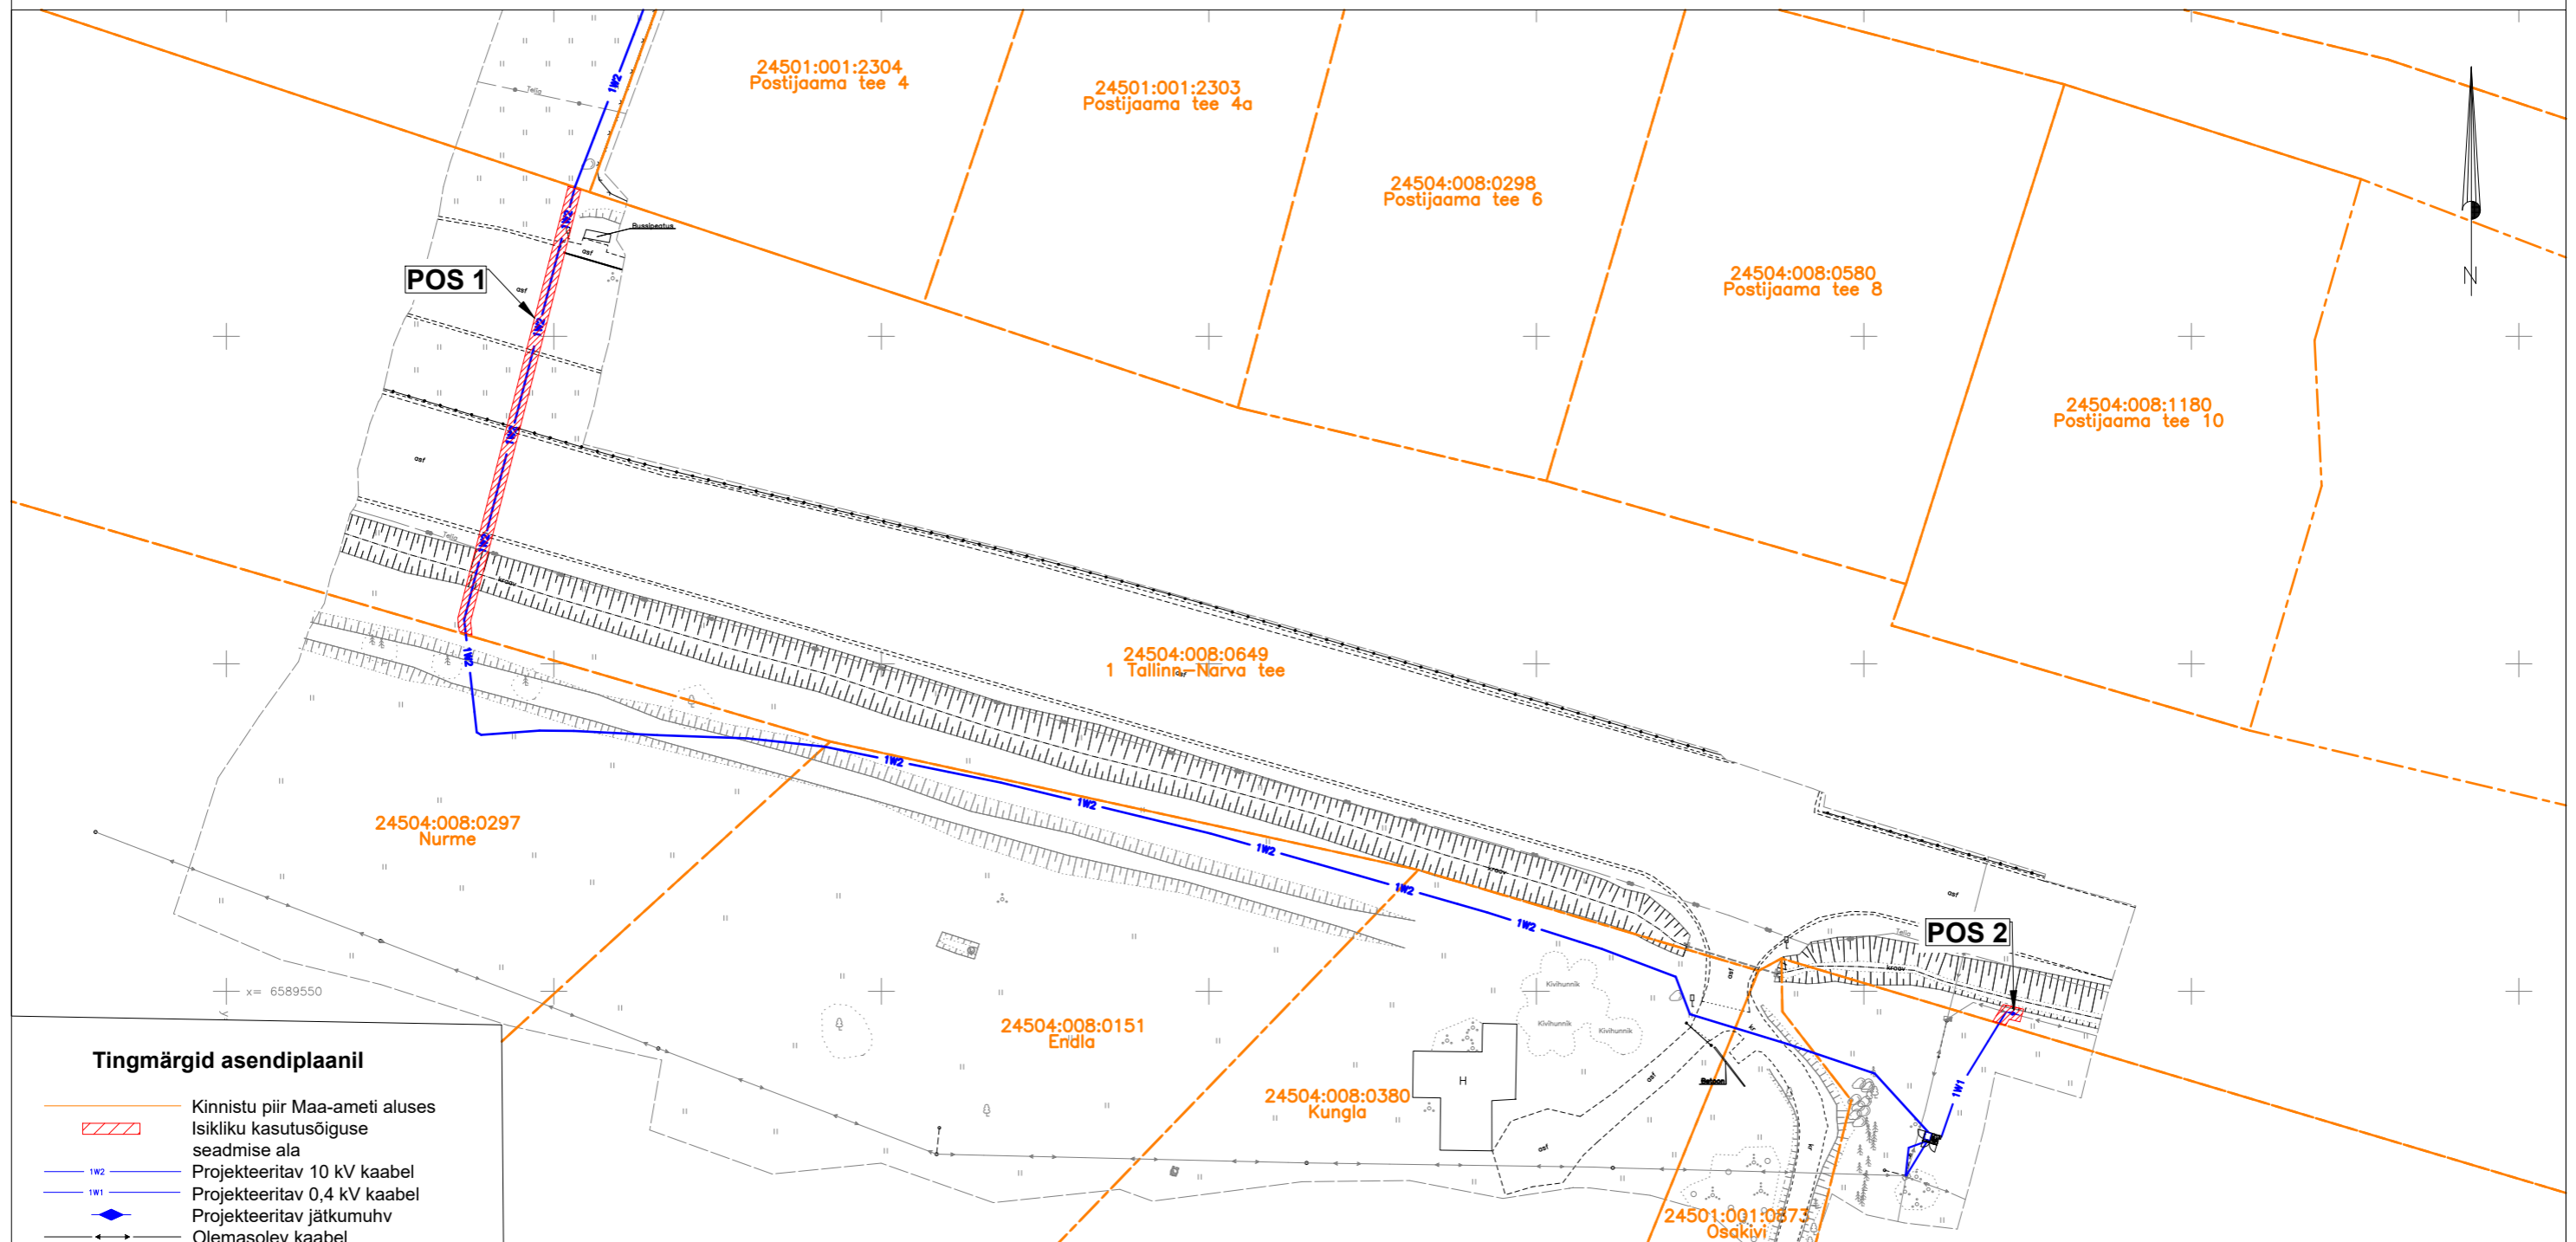

ISIKLIKU KASUTUSÕIGUSE SEADMISE PLAAN

| Kasutusala pos nr. (plaanil) | Kinnistu registriosa number | Katastriüksse tunnus, nimi ja sihtotstarve | Ala pindala ruutmeetrites m ² | |
|------------------------------|-----------------------------|---|--|--|
| Pos 1 | 10364550 | 24504:008:0649 1 Tallinn-Narva tee Transpordimaa 100% | 140 m ² | Projekt: IP6555 Muri AJ (Aruküla) Töö nr: 20/23/6555 |
| Pos 2 | 10364550 | 24504:008:0649 1 Tallinn-Narva tee Transpordimaa 100% | 9 m ² | Möötkava: 1:1000 (A3) Plaani koostas: Egle Ninep-Kaselt egle.ninep@enersense.com +372 5597 1898 |